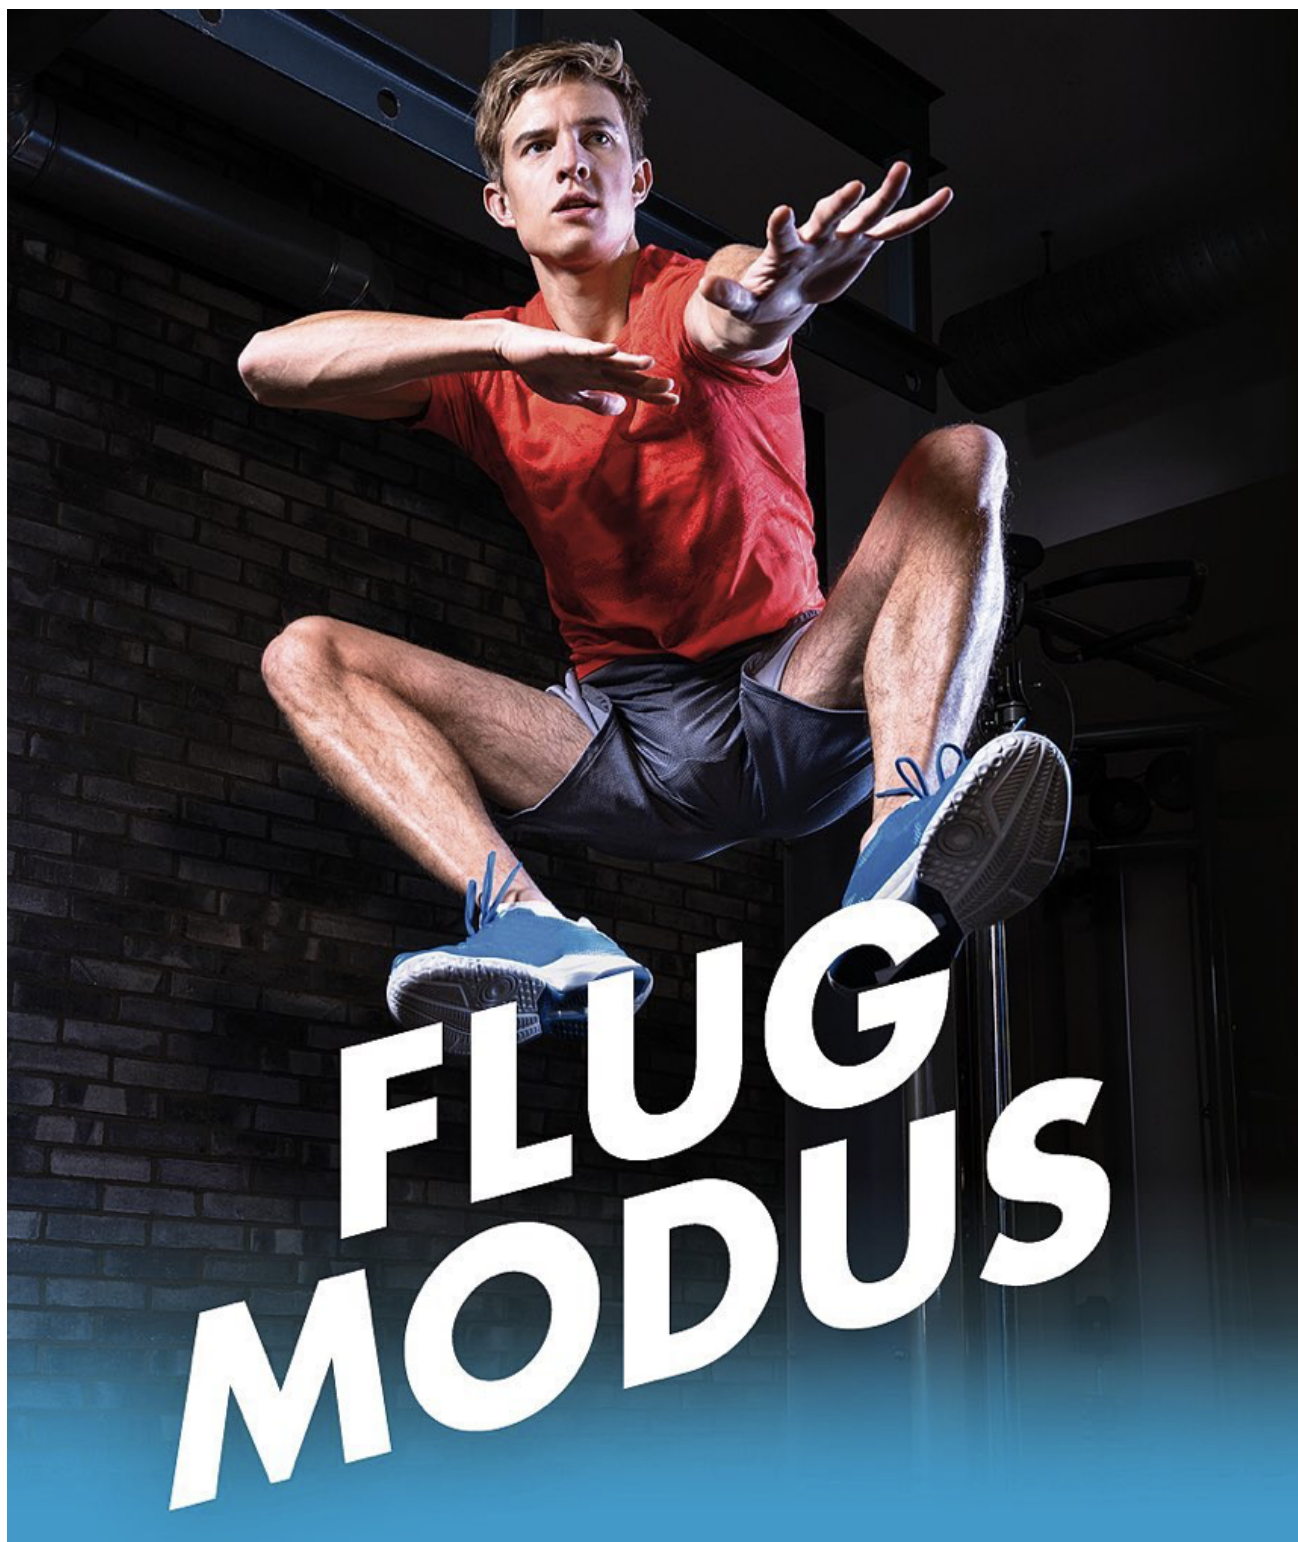

RUBEN KOERS

height 188 cm · bust 95 cm · waist 74 cm · hips 92 cm · suit 48
shoes size 44 · hair blonde · eyes blue